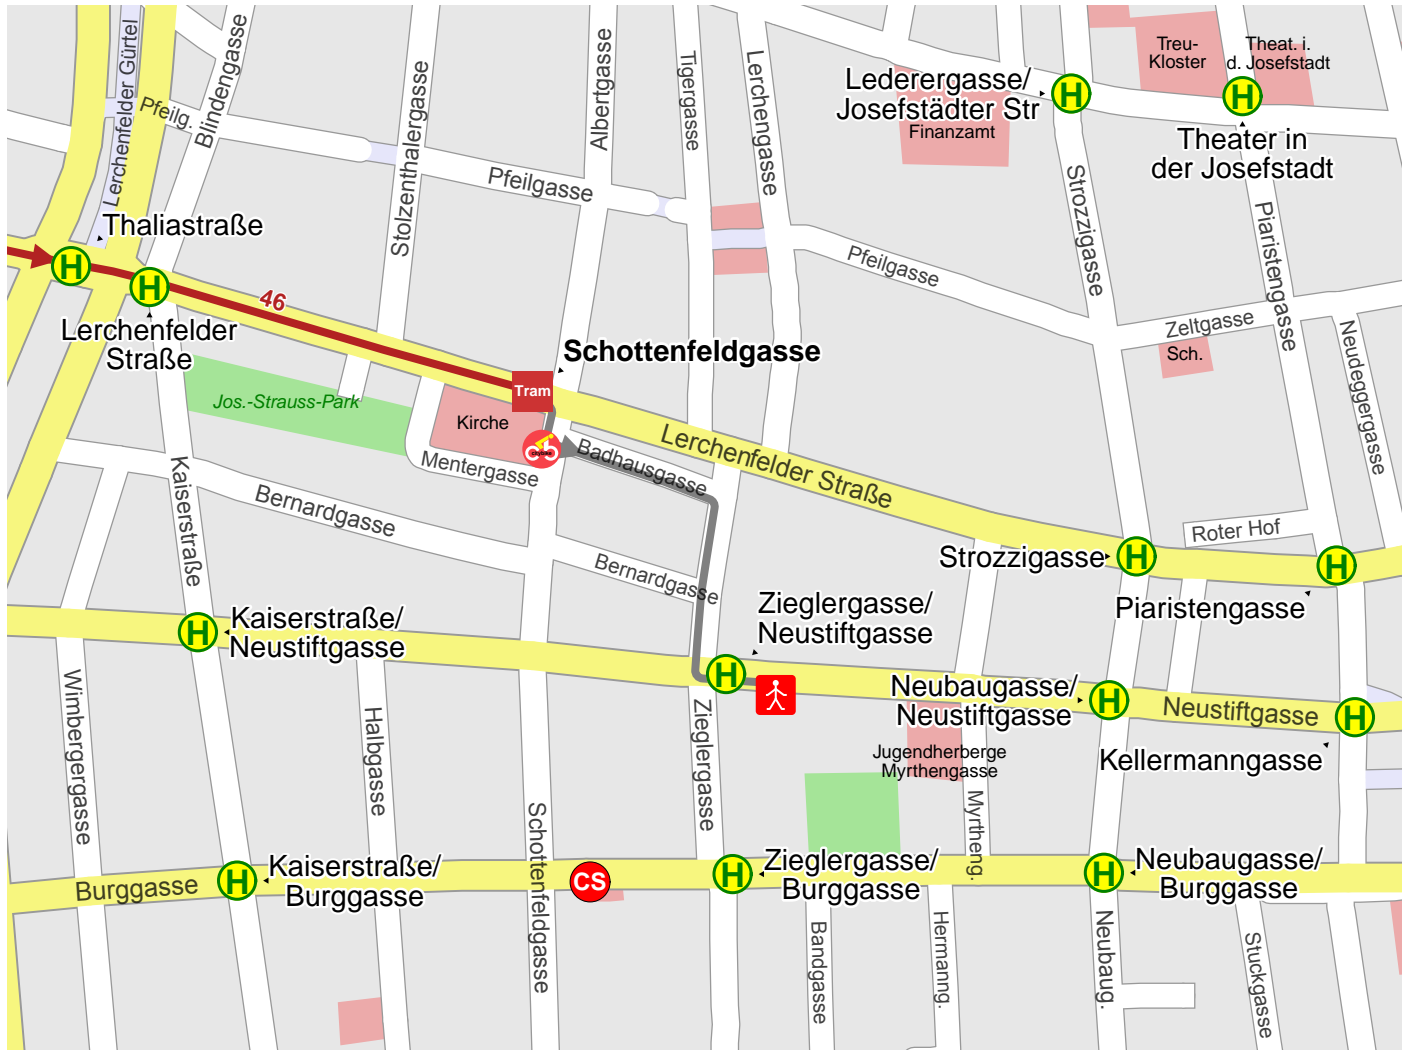

# Weg von Schottenfeldgasse nach Wien Neustiftgasse 95-99

© VOR, Teleatlas, Länder Wien, NÖ & Burgenland

- Straßenbahn
- Fußweg
- Straßenbahn
- Ende Fußweg
- Haltestelle
- Carsharing
- Citybike Wien

1.		Start Schottenfeldgasse		
2.		Lerchenfelder Straße	10 m	10 m
3.	↗	rechts Schottenfeldgasse	30 m	40 m
4.	↖	links Badhausgasse	140 m	180 m
5.	↗	rechts Zieglergasse	140 m	320 m
6.	↖	links Neustiftgasse	60 m	380 m
7.		Ankunft Wien Neustiftgasse 95-99		