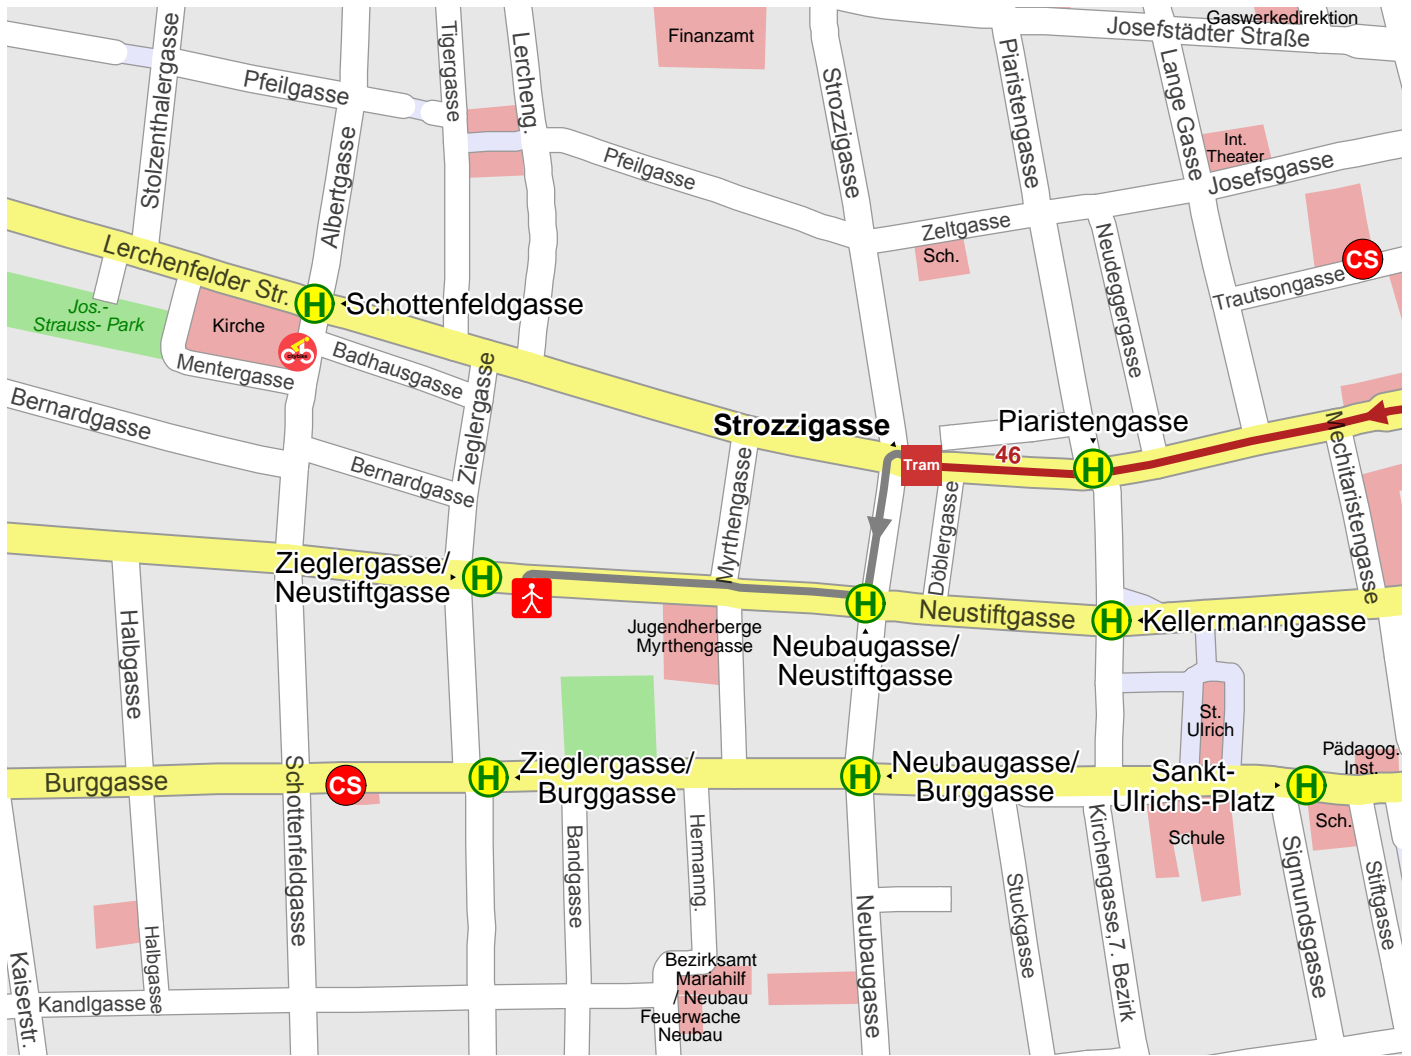

Weg von Strozzigasse nach Wien Neustiftgasse 95-99

© VOR, Teleatlas, Länder Wien, NÖ & Burgenland

- Fußweg
- Straßenbahn
- Straßenbahn
- Ende Fußweg
- Haltestelle
- Carsharing
- Citybike Wien

1.		Start Strozzigasse		
2.		Lerchenfelder Straße	20 m	20 m
3.		links Neubaugasse	110 m	130 m
4.		rechts Neustiftgasse	260 m	390 m
5.		Ankunft Wien Neustiftgasse 95-99		